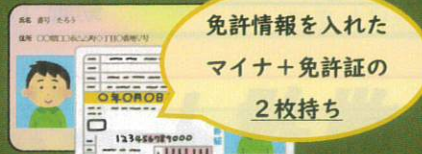

県民のまもり

KANAGAWA PREFECTURAL POLICE

発行 令和6年12月
神奈川県警察本部
総務部広報県民課
電話 045-211-1212

第319号

KP150
神奈川県警察創立150年

<https://www.police.pref.kanagawa.jp/>

令和7年3月24日からの

マイナンバーカードと運転免許証の一体化手続きについて

マイナ免許証って何が変わるの？

- ① マイナカードに免許情報を入れ、免許証として使えます
 - これから免許を取る人
 - 既に運転免許証を持っている人

免許情報を、マイナカードに記録できるようになります。
- ② 申請者の希望で、3つの持ち方から選べます

マイナ免許証のみにするといいことって？

住所等の変更のワンストップ化

「マイナ免許証のみ」を持つ場合には、マイナカードの署名用電子証明書やマイナポータルを利用して記載事項を正しく届け出てあれば、従来は別途必要だった、**運転免許証の本籍、住所、氏名及び生年月日を変更する時に届出が不要**となります。