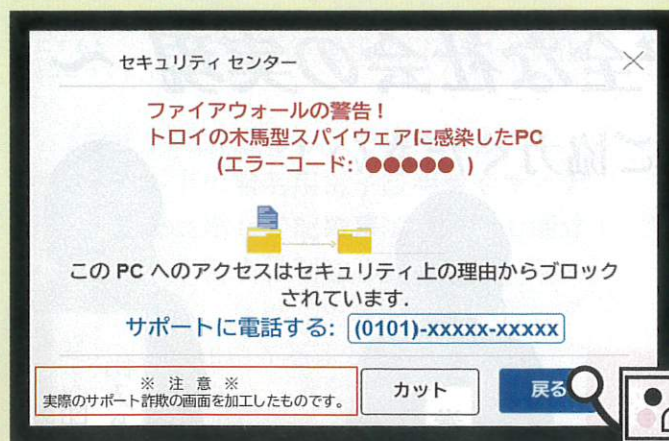

身体の障がいや、一定の症状を呈する病気等による
症状のため、自動車の安全な運転に支障のある方

加齢による身体機能低下等のため、自動車等の
安全な運転に不安のある方

このダイヤルでは、専門知識の豊富な職員が、安全運転の継続に必要な助言・指導のほか、
運転免許証の自主返納制度や各種支援の教示を行っています。お気軽におかけください。

受付時間 月～金曜日 8:30～17:00 (祝日・年末年始の休日を除く)

それ「サポート詐欺」ですよ!!

パソコン画面にこんなのが出ても…慌てないで!

(詐欺の画面の一例です)

サポート詐欺の主な特徴

インターネット閲覧中に

- ① ウイルス感染の警告を表示
- ② 大きな警告音を鳴らす
- ③ サポートへ連絡させる

などの方法で慌てさせ、騙します。

気をつけてくださいねっ

どうすればいい?