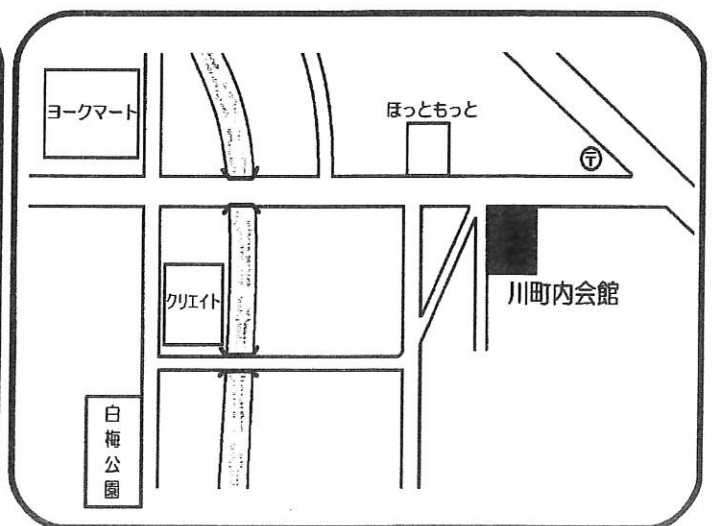

*警報(ひとつでも)が出た場合、開設を中止致します。ご了承ください。

*おもちゃの除菌消毒にご協力をお願いします。

主 催: 六浦西地区社会福祉協議会
問い合わせ: 鈴木 782-6243・大川 701-4367
(当日は9時までをお願いします)