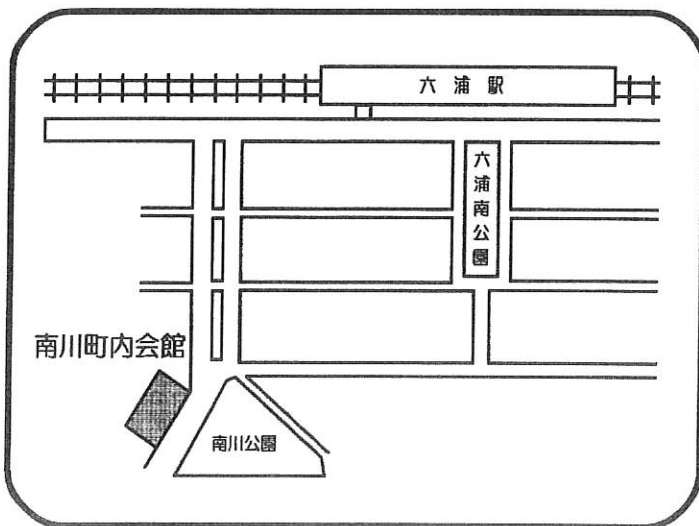

はぐ・はぐ

子どもたちのあそび場として、
パパママの情報交換の場として開催しています。

無 料

場所: 日によって変わります。(地図参照)

時間: 10時~11時半

時間内の出入りは自由です。

11月12月

***体調の管理、マスク着用、
手洗い、除菌、水分補給など
各自で配慮をお願いします。
朝、体温を測ってきてね!**

**11月7日(火)
12月5日(火)
南川町内会館**

**11月14日(火)
12月12日(火)
川町内会館**

***警報(ひとつでも)が出た場合、開設を中止致します。ご了承ください。**

***おもちゃの除菌消毒にご協力をお願いします。**

主 催: 六浦西地区社会福祉協議会
問い合わせ: 鈴木 782-6243・大川 701-4367
(当日は9時までをお願いします)