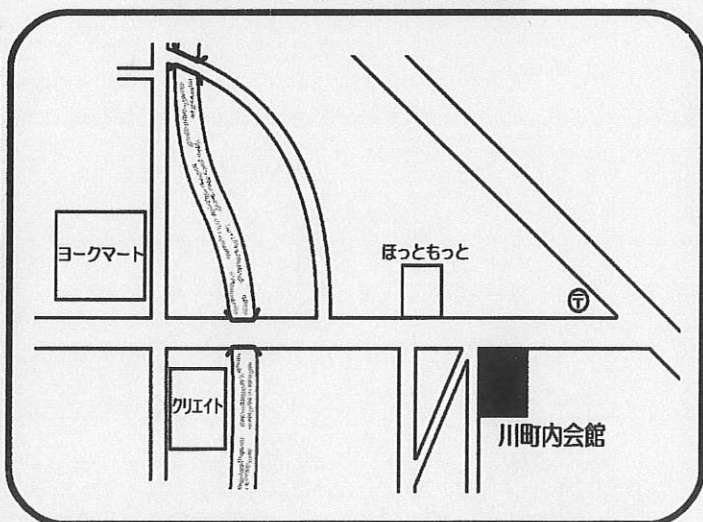

*警報(ひとつでも)が出た場合、開設を中止致します。ご了承ください。

*おもちゃの除菌消毒にご協力をお願いします。

主催: 六浦西地区社会福祉協議会

問い合わせ: 鈴木 782-6243・大川 701-4367

(当日は9時までにご利用します)