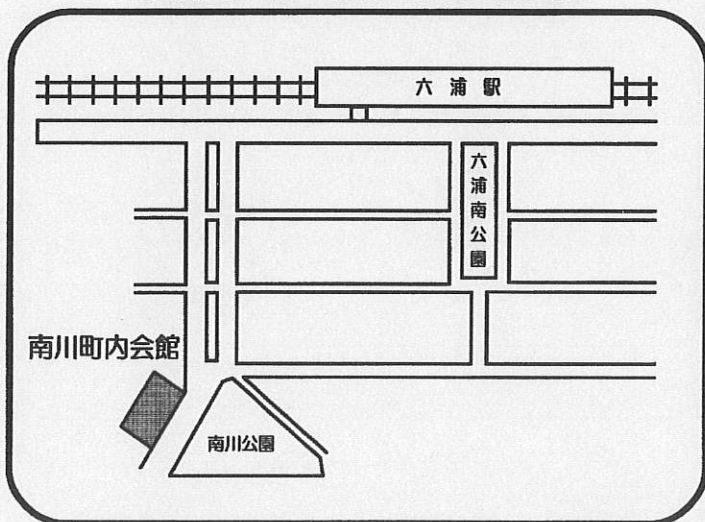

時間内の出入りは自由です。

***体調の管理、マスク着用、手洗い、除菌、水分補給など各自で配慮をお願いします。朝、体温を測ってきてね！**

もちもの
バスタオル
(赤ちゃん)

1月23日(火)

2月6日(火)

南川町内会館

1月9日(火)

2月13日(火)

川町内会館

***警報(ひとつでも)が出た場合、開設を中止致します。ご了承ください。**

***おもちゃの除菌消毒にご協力をお願いします。**

主催: 六浦西地区社会福祉協議会

問い合わせ: 鈴木 782-6243・大川 701-4367

(当日は9時までにご利用します)