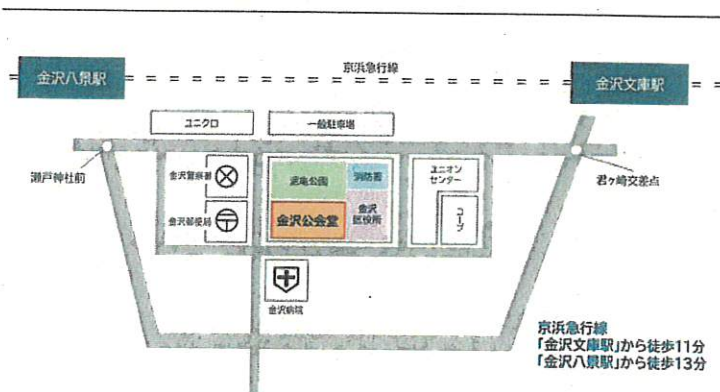

### 主な著書

「岡本流 驚きのほぼ0円防災術」(kindle版) など

**【日時】** 令和6年2月27日(火) 14:30~16:00 (14:00開場)

**【会場】** 金沢公会堂 (金沢区泥亀2-9-1)

**【定員】** 500人 (※事前申込制、上限に達した場合は抽選とさせていただきます。)

**【申込方法】** 申込フォーム (金沢区ホームページ)、※メール、※FAX

**【申込期間】** 令和6年1月22日(月)~2月14日(水)

※メール、FAXでの申込は、「金沢区防災講演会申込」と明記の上、①氏名、②住所、③連絡先電話番号、  
④メールアドレスまたはFAX番号を記載してください。手話通訳・一時託児をご希望の方はその旨も記載してください。

「金沢区幸せお届け大使」  
ぼたんちゃん

申込フォームは下記のQRコードから！  
(金沢区HP)

金沢区防災講演会

検索

京浜急行線  
「金沢文庫駅」から徒歩11分  
「金沢八景駅」から徒歩13分