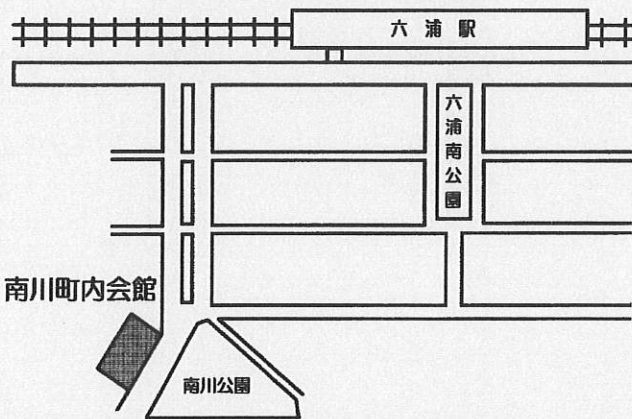

はぐ・はぐ

子どもたちのあそび場として、
パパママの情報交換の場として開催しています。

無 料

場所: 日によって変わります。(地図参照)

時間: 10時~11時半 時間内の出入りは自由です。

赤ちゃんはバスタオルをお持ちください。

4月 2日(火) 南川町内会館

4月 9日(火) 川町内会館

4月16日(火) 六浦南コミュニティハウス (六浦南小学校内)

4月23日(火) 大道コミュニティハウス (大道小学校内)

*警報 (ひとつでも) が出た場合、開設を中止致します。ご了承ください。

主 催: 六浦西地区社会福祉協議会

問い合わせ: 鈴木 782-6243・大川 701-4367 (当日は9時までをお願いします)