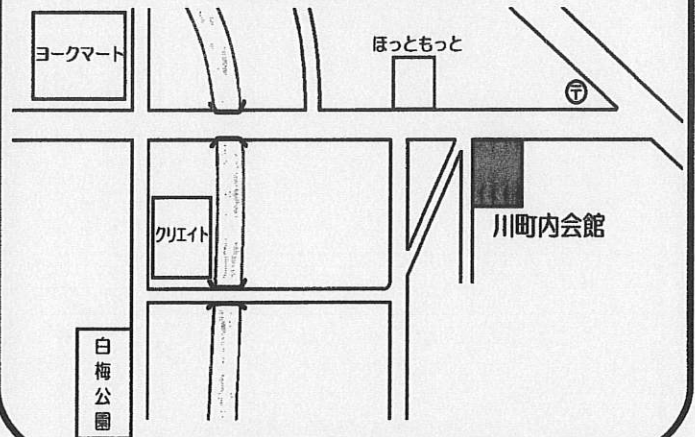

はぐ・はぐ

子どもたちのあそび場として、
パパママの情報交換の場として開催しています。

無 料

場所: 日によって変わります。(地図参照)

時間: 10時~11時半 時間内の出入りは自由です。

赤ちゃんはバスタオルをお持ちください。

4月 2日(火) 南川町内会館

4月 9日(火) 川町内会館

4月16日(火) 六浦南コミュニティハウス (六浦南小学校内)

4月23日(火) 大道コミュニティハウス (大道小学校内)

*警報 (ひとつでも) が出た場合、開設を中止致します。ご了承ください。

主 催: 六浦西地区社会福祉協議会

問い合わせ: 鈴木 782-6243・大川 701-4367 (当日は9時までをお願いします)