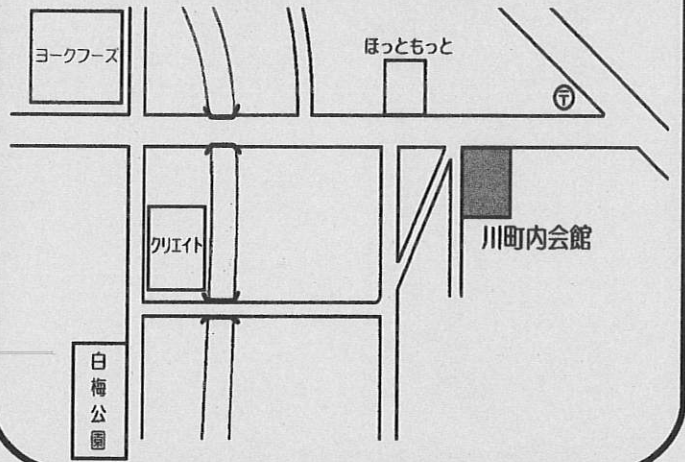

はぐ・はぐ

子どもたちのあそび場として、
パパママの情報交換の場として開催しています。

毎週火曜日 *無料*

場所:開催日により4か所のいずれか。(下記参照)

時間:10時~11時半 時間内の出入りは自由です。

赤ちゃんはバスタオルをお持ちください。

9月10月

9月3日(火)・10月1日(火)
南川町内会館

9月10日(火)・10月8日(火)
川町内会館

9月17日(火)・10月15日(火)
六浦南コミュニティハウス
(六浦南小学校内)

9月24日(火)・10月22日(火)
大道コミュニティハウス
(大道小学校内)

*警報(ひとつでも)が出た場合、開設を中止致します。ご了承ください。

主催:六浦西地区社会福祉協議会

問い合わせ:鈴木 782-6243 (当日は9時までお願いします)