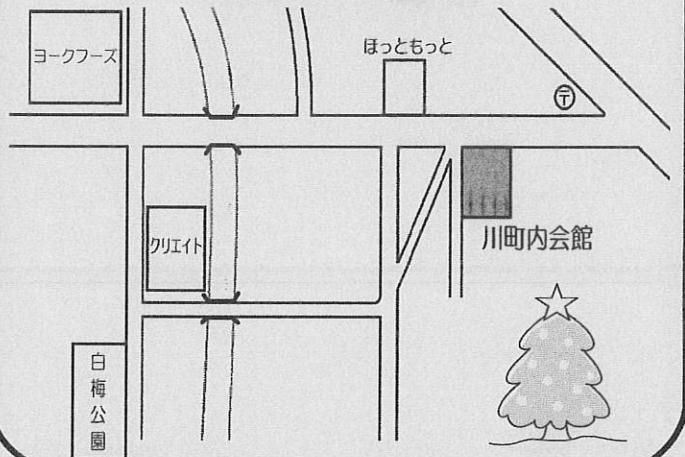

親子のあそび場

子育てサロン

2024

はぐ・はぐ

あそびにきてね!

子どもたちのあそび場として、パパママの情報交換の場として開催しています。

毎週火曜日 *無料*

11月12月

場所:開催日により4か所のいずれか。(下記参照)
時間:10時~11時半 時間内の出入りは自由です。

12月はクリスマスのお楽しみ

11月5日(火)・12月3日(火)
南川町内会館

11月12日(火)・12月10日(火)
川町内会館

11月19日(火)・12月17日(火)
六浦南コミュニティハウス
(六浦南小学校内)

11月26日(火)・12月24日(火)
大道コミュニティハウス
(大道小学校内)

警報が出た場合、開設を中止致します。ご了承ください。